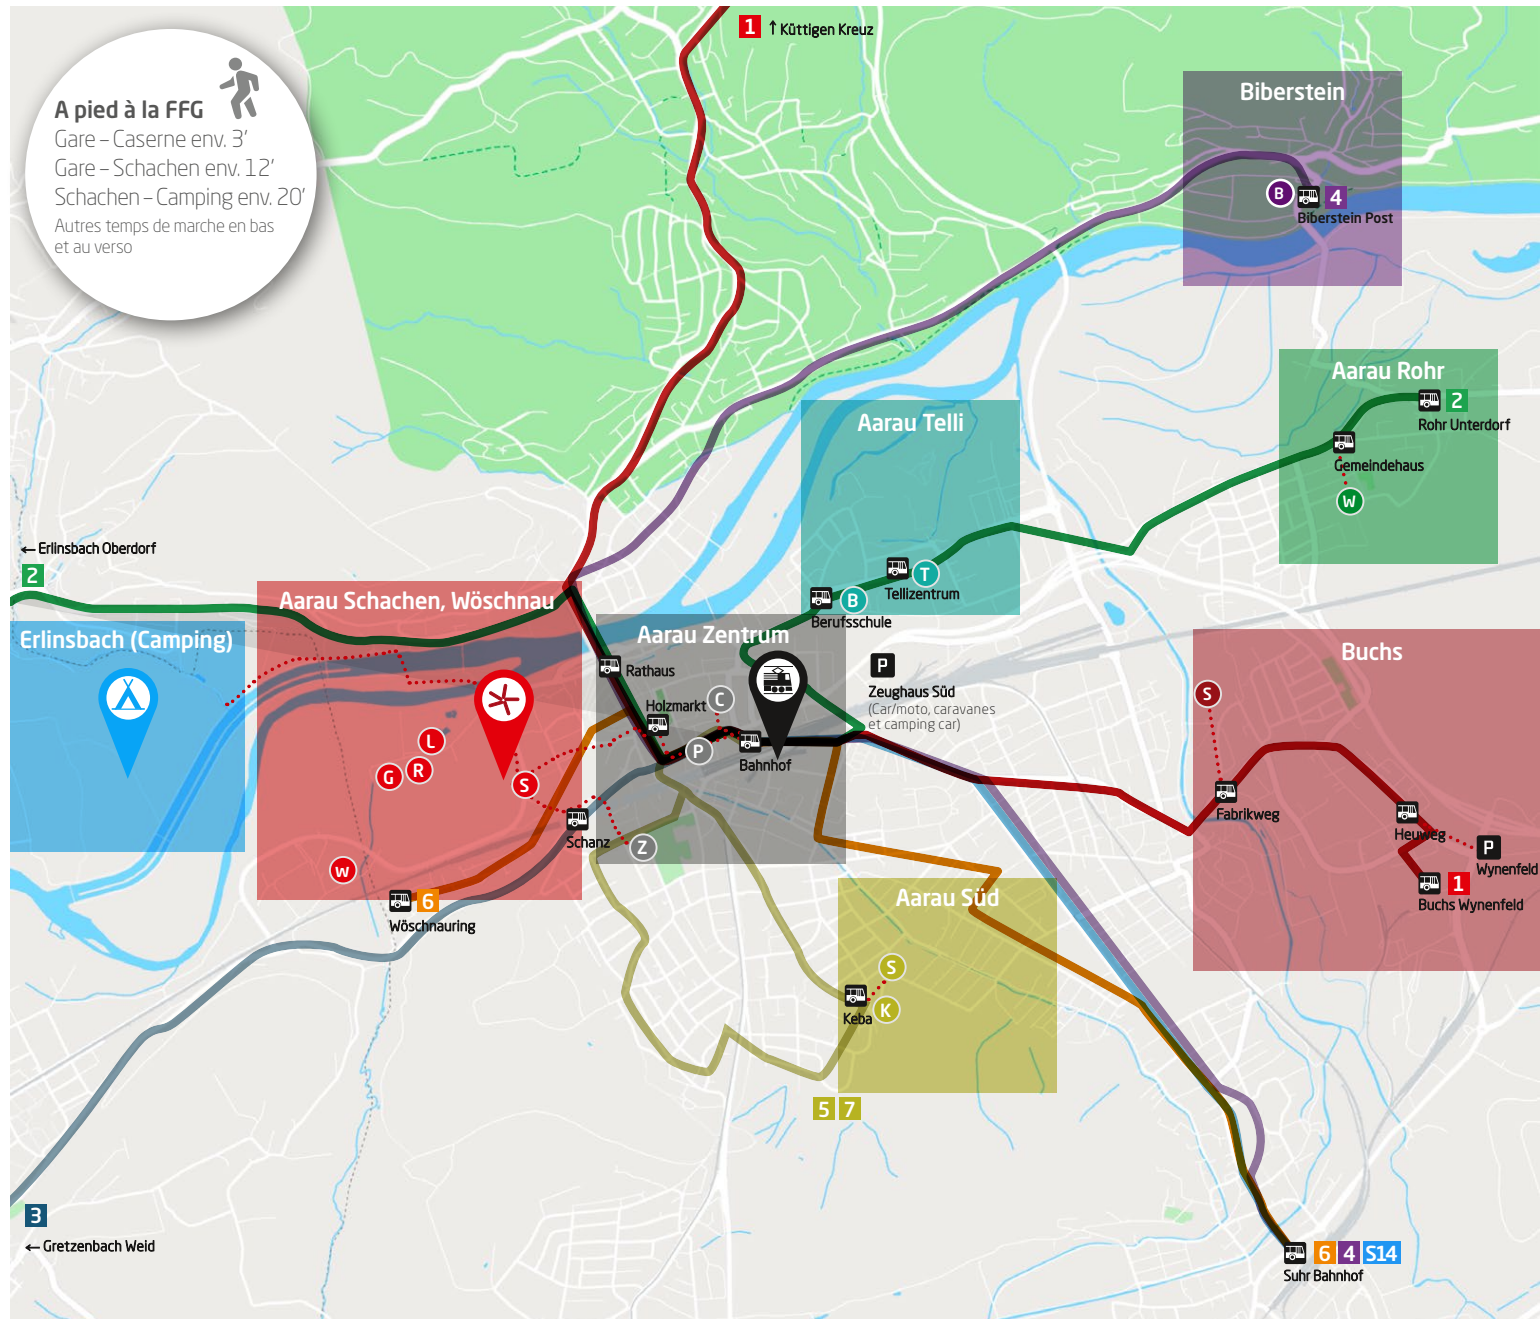

Aarau et environs

A pied à la FFG

Gare – Caserne env. 3'
 Gare – Schachen env. 12'
 Schachen – Camping env. 20'
 Autres temps de marche en bas
 et au verso

Aires de compétition

Aarau Schachen

- G Tente des engins L Stade d'athlétisme
- R Halle d'équitation S Halle de sport Schachen
- W Wöschnau X Territoire de la fête Schachen

Aarau centre

- C Caserne P Halles de gymnastique Pestalozzi
- Z Zelgli

(Caserne = poste d'annonce central des sociétés, bureau central d'émission, annonce des juges)

- Athlétisme (SHCS) • Annonce des juges
- Balle à la corbeille élite (remplacement)
- Balle au filet • Concours de gymnastique
- Nuit de volleyball • Parcours jeunesse (UHP)

- Balle à la corbeille

Erlinsbach (Camping)

Infos détaillées et plans des aires de concours
 cf. app FFG ou www.aarau2019.ch

Se déplacer en bus

- 1 Buchs Wynenfeld – Aarau Bhf – Küttigen Kreuz
- 2 Erlinsbach Oberdorf – Aarau Bhf – Rohr Unterdorf
- 3 Aarau Bhf – Gretzenbach Weid
- 4 Suhr Bhf – Aarau Bhf – Biberstein Ihegi
- 5 Aarau Bhf – Goldern – Zelgli – Aarau Bhf
- 6 Suhr Bhf – Aarau Bhf – Wöschnauring
- 7 Aarau Bhf – Zelgli – Goldern – Aarau Bhf

Les bus circulent tous les jours à une cadence de 15 minutes.

Horaires des bus sous: www.busaarau.ch